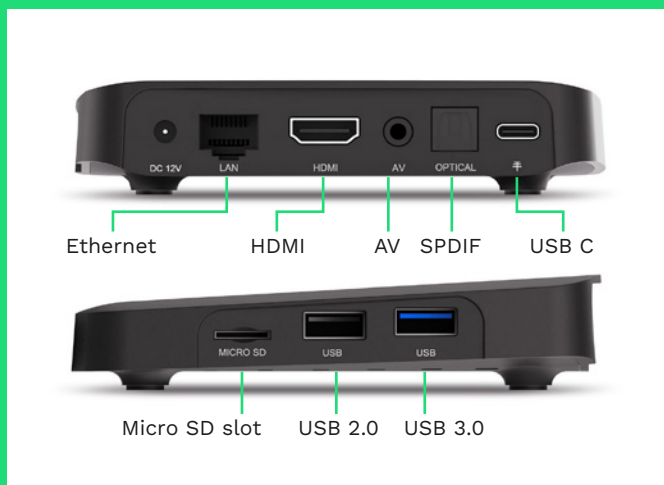

CONEXIONES