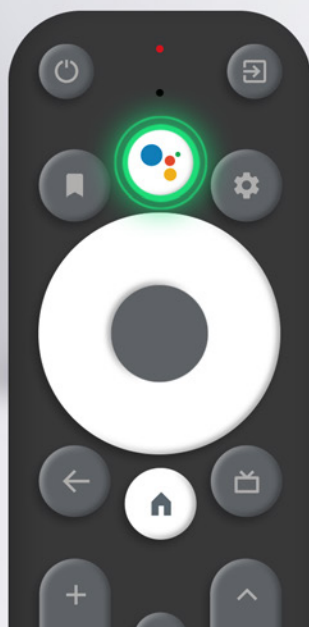

You-Box T2.
Android TV 4K + DVB-T2

CONVIERTE
TU TELEVISOR
EN UNA
SMART TV.

androidtv

Ahora con
sintonizador

INCLUIDO

Android TV™
Sintonizador DVB-T2 HEVC (H.265)
Asistente de Google* & Chromecast built-in
UHD 4K HDR 60fps H.265/HEVC 10bits
8GB flash ROM / 2 GB DDR3 RAM
Ethernet 100 Mbps
Google Play store
Bluetooth 4.2 & Dual-band Wi-Fi
USB 3.0, USB 2.0, USB C, Micro SD, HDMI, AV & SPDIF
Guía electrónica de programación (EPG) y teletexto

CON SOLO PREGUNTAR A TU MANDO

Controla tu **YOU-BOX** sólo con tu voz, pídele que te recomiende una película romántica, que te ponga música pop o pregúntale que tiempo va a hacer hoy.

También podrás controlar los dispositivos inteligentes de tu hogar compatibles con Google Home.