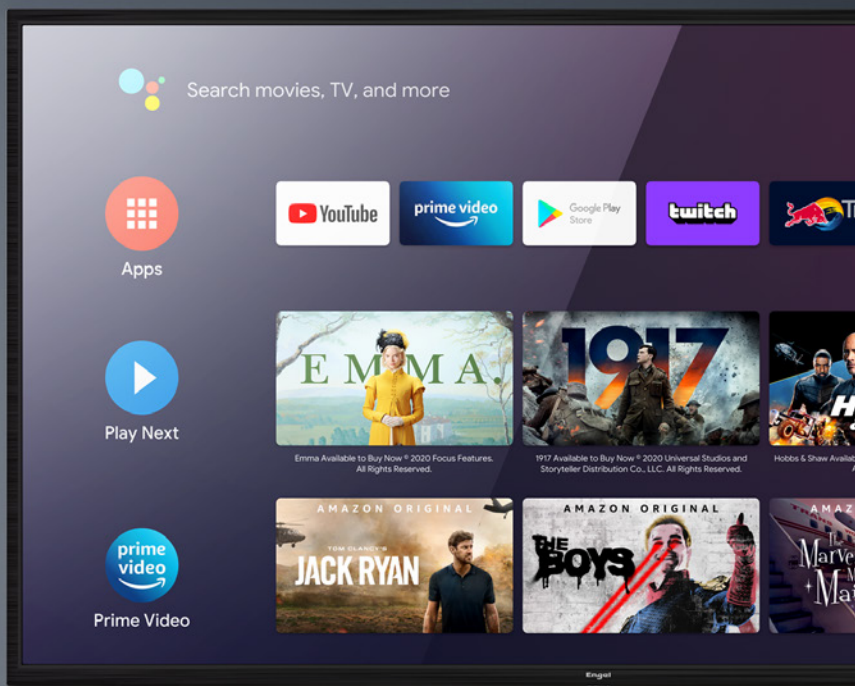

You-Box T2.
Android TV 4K + DVB-T2

CONVIERTE
TU TELEVISOR
EN UNA
SMART TV.

androidtv

Ahora con
sintonizador

INCLUIDO

Android TV™
Sintonizador DVB-T2 HEVC (H.265)
Asistente de Google* & Chromecast built-in
UHD 4K HDR 60fps H.265/HEVC 10bits
8GB flash ROM / 2 GB DDR3 RAM
Ethernet 100 Mbps
Google Play store
Bluetooth 4.2 & Dual-band Wi-Fi
USB 3.0, USB 2.0, USB C, Micro SD, HDMI, AV & SPDIF
Guía electrónica de programación (EPG) y teletexto

SKU: EN1060K
EAN: 8434127502864

Unidades de embalaje: 6

ACCEDE A TODO UN MUNDO DE ENTRETENIMIENTO

Miles de aplicaciones disponibles a través de **Google Play**, además de poder ver todo el contenido de tu smartphone en tu televisor gracias a **Chromecast**.